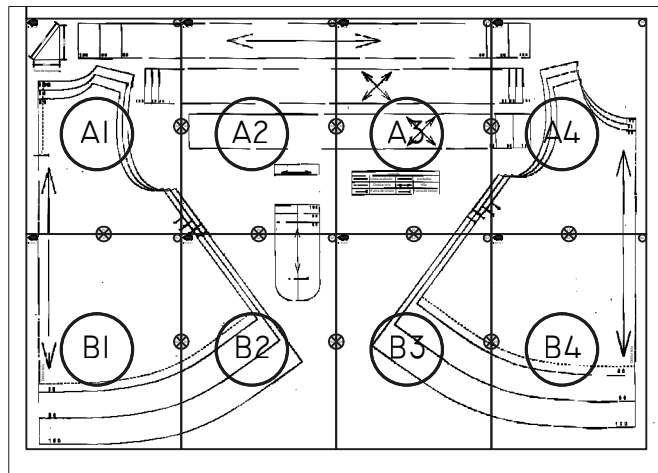

Test de impresión

	1 0 0
	9 0
	8 0

8 0

8

Leyenda			
	Linea acabado		puntadas
	Doblar tela		Hilo
	Marca de Union		Marca de Union

blackoveja.com

Ultrafácil & resultón  
**Blusita niña**  
80, 90 y 100cm  
Patrón descargable (\*)

Doblar tela

80

90

100

Imprime este PDF en A4 vertical sin escala.

Comprueba las dimensiones con el gráfico de la página A1

(\*) Patrón para uso exclusivamente doméstico.