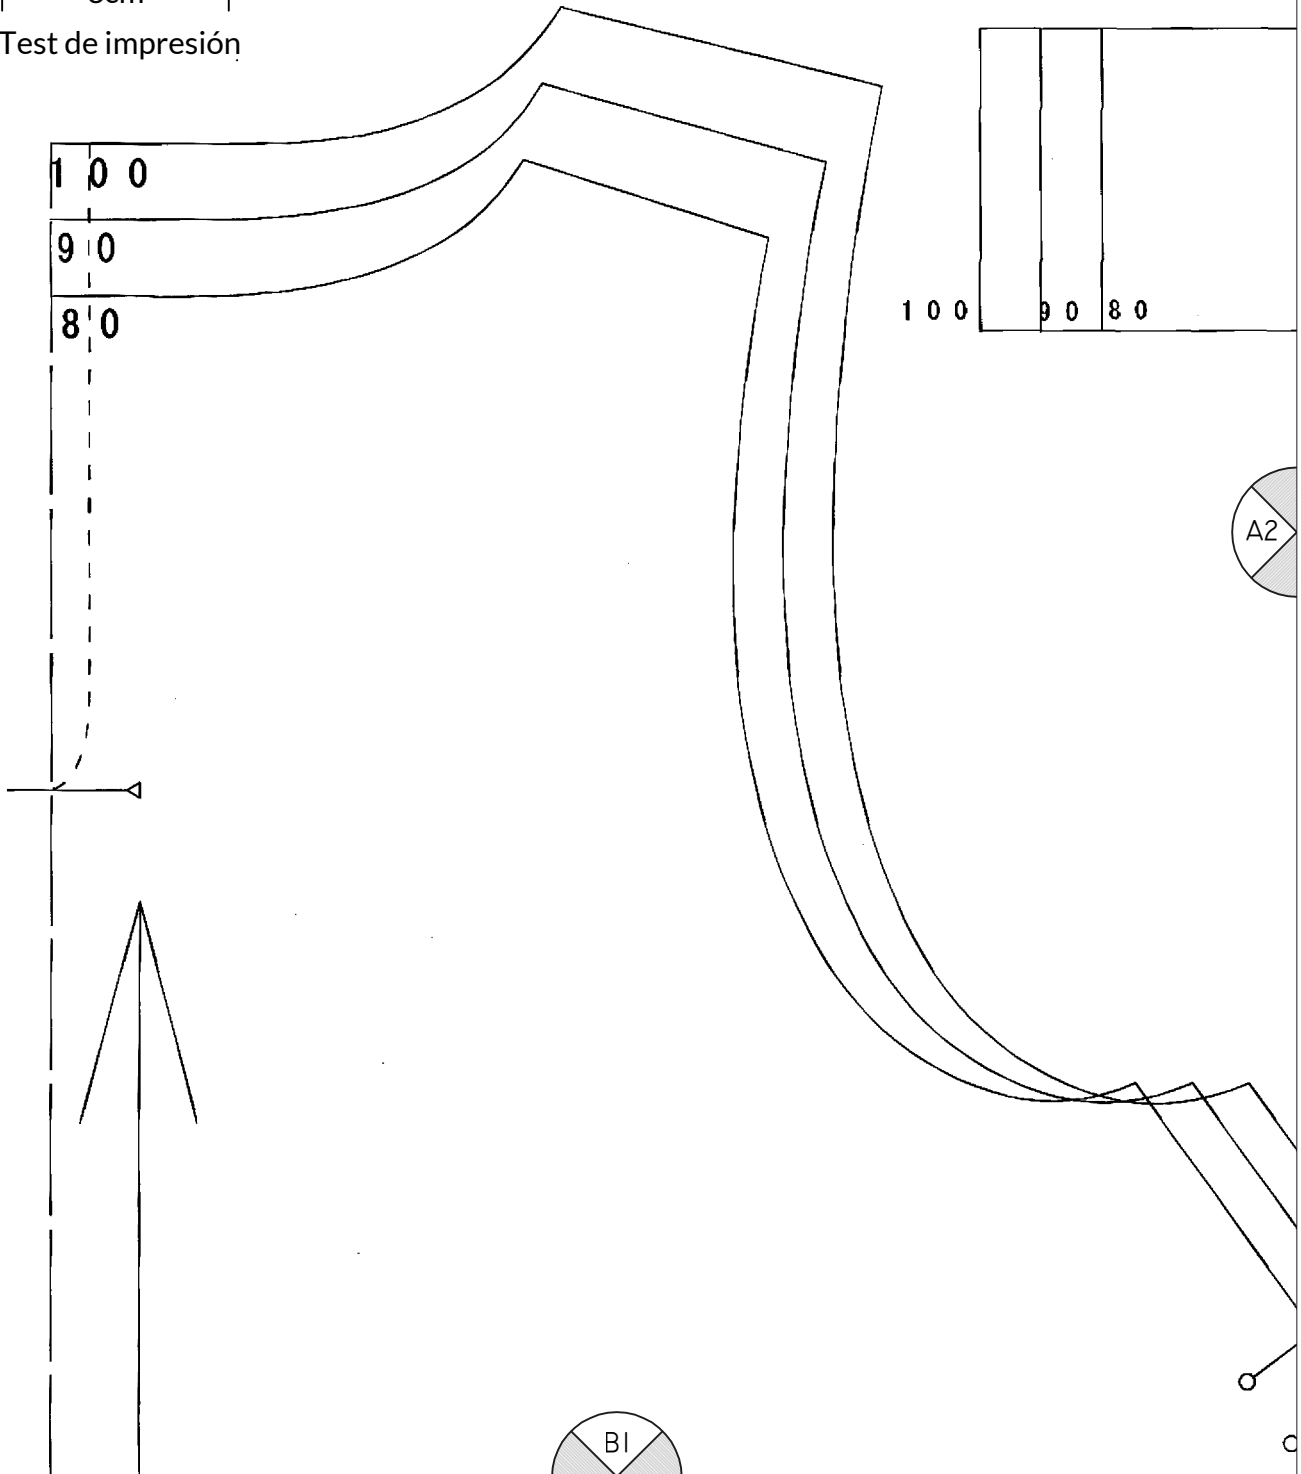

Test de impresión

	1 0 0
	9 0
	8 0

8 0

8

Leyenda			
	Linea acabado		puntadas
	Doblar tela		Hilo
	Marca de Union		Marca de Union

blackoveja.com

Ultrafácil & resultón  
**Blusita niña**  
80, 90 y 100cm  
Patrón descargable (\*)

Doblar tela

80

90

100

Imprime este PDF en A4 vertical sin escala.

Comprueba las dimensiones con el gráfico de la página A1

(\*) Patrón para uso exclusivamente doméstico.